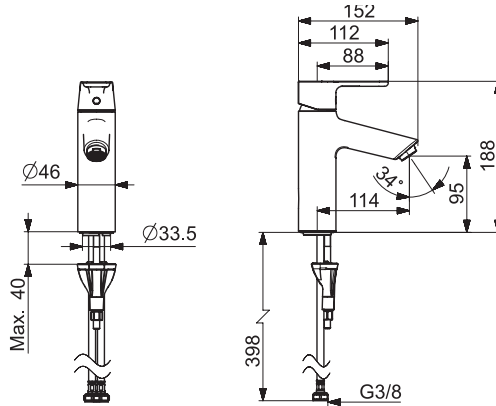

Oras

Installation and maintenance guide

2605F

EN 817
50 - 1000 kPa
0.1 l/s (300 kPa w/Controller)
max. +70°C

mpi.oras.com/2605F

2605AF/AFS

EN 817
50 - 1000 kPa
0.1 l/s (300 kPa w/Controller)
max. +70°C

mpi.oras.com/2605AF