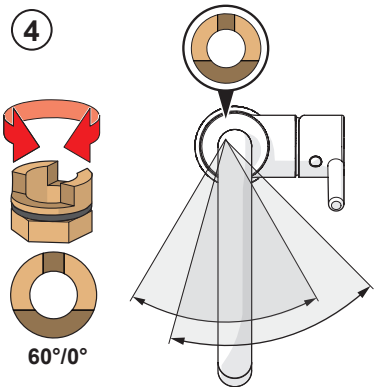

3

159670/10

159667/10