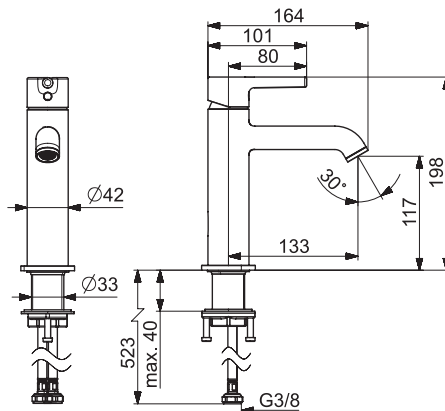

2605FH/FHS

EN 817
50 - 1000 kPa
0.1 l/s (300 kPa w/Controller)
max. +70°C